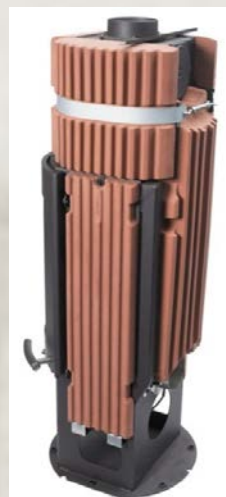

X-TRA System

Mehr als
12 h
Wärme-
speicher
mit nur
9 kg Holz

Die wahrscheinlich beste Wärmespeicherung ist eine Weiterentwicklung des bewährten Heat Memory-Systems: Wir kombinieren das HMS mit einem speziellen Wärmetauscher, packen mehr als 100 kg davon in den Kaminofen und statten diesen mit einer regelbaren und sogar absperrbaren Konvektionsluft aus. Fertig ist die Wärmespeicherung von mehr als 12 h.