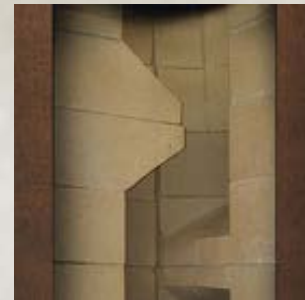

Der in den Öfen serienmäßige integrierter Schamotte-Speicherkern hat einen sehr hohen Energienutzen – selbst Stunden nach dem Verbrennungsvorgang gibt er noch zuverlässig Wärme ab. Die Abgase werden effizient durch die Speicherblöcke geleitet.