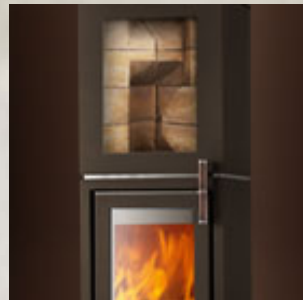

Der in den Öfen serienmäßige integrierter Schamotte-Speicherkern hat einen sehr hohen Energienutzen – selbst Stunden nach dem Verbrennungsvorgang gibt er noch zuverlässig Wärme ab. Die Abgase werden effizient durch die Speicherblöcke geleitet.